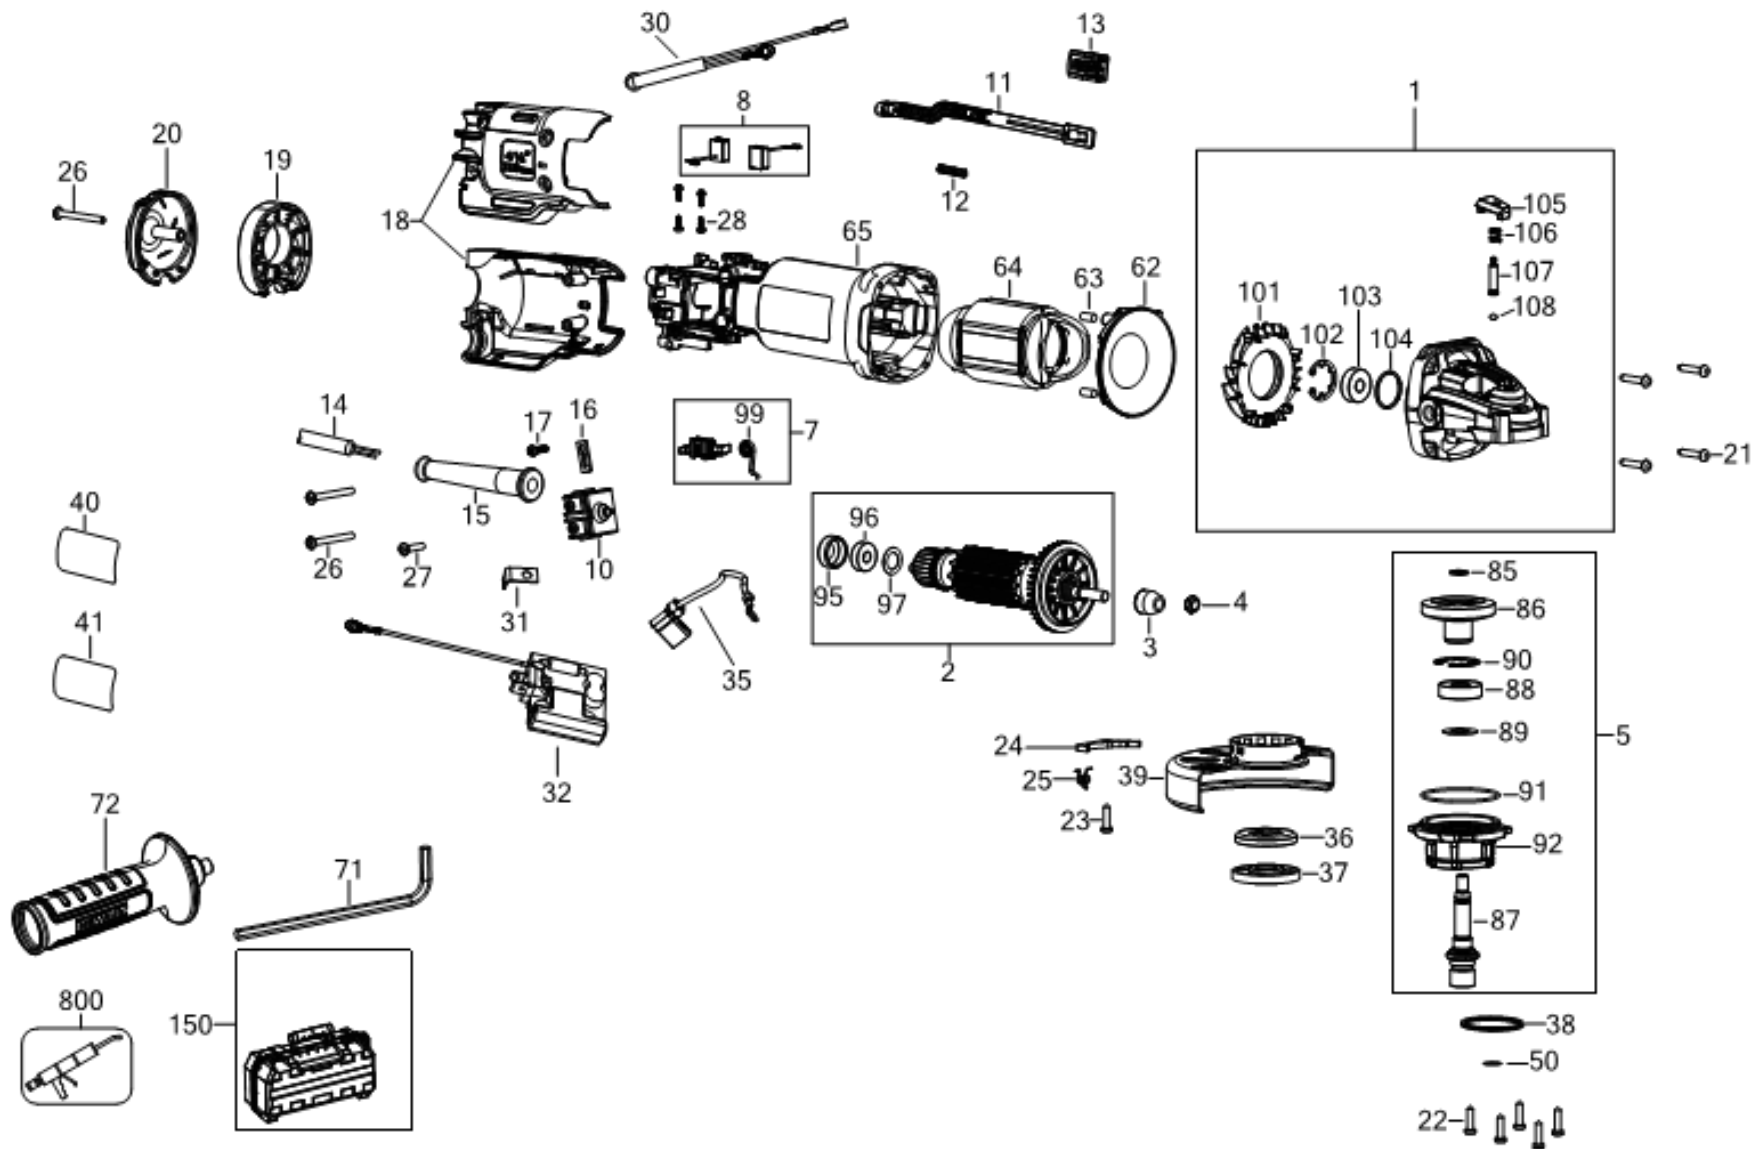

DWE4217KD SMALL ANGLE GRINDER 3

Parts List DWE4217KD SMALL ANGLE GRINDER 3

Item	Part Number	Qty	Part Description	General Description	Other Info	Repair Inst	Markets
1	NA146577	1	GEARCASE SA			No	QS
2	NA121482	1	ARMATURE			No	QS
3	N423537	1	PINION			No	QS
4	N372039	1	NUT			No	QS
5	NA148917	1	SPINDLE SA			No	QS
7	N413349	2	BRUSHBOX SA			No	QS
8	NA121485	1	BRUSH PAIR			No	QS
10	N484918	1	SWITCH			No	QS
11	N298583	1	LINKAGE SA			No	QS
12	N093410	1	SPRING			No	QS
13	N097844	1	BUTTON			No	QS
14	N387328	1	CORDSET			No	QS
15	N918736	1	CORD PROTECTOR			No	QS
16	619328-00	1	CORD CLAMP			No	QS
17	330065-06	1	SCREW			No	QS
18	N391187	1	HOUSING SA			No	QS
19	N563707	1	DUST PORT	DES STATOR		No	QS
20	N400902	1	END CAP			No	QS
21	N371839	4	SCREW			No	QS
22	330045-06	5	SCREW			No	QS
23	N297219	1	SCREW			No	QS
24	N637725	1	LEVER			No	QS
25	N465886	1	SPRING			No	QS
26	N389438	3	SCREW			No	QS
27	330065-09	1	SCREW			No	QS
28	593478-00	4	SCREW	M3 X 8		No	QS
30	N408538	1	LEAD SA			No	QS
31	634599-00	1	TERMINAL			No	QS
32	N301299	1	CONTROL MODULE SA			No	QS
35	631028-00	1	LEAD SA			No	QS
36	391969-00	1	INNER FLANGE			No	QS
37	N419748	1	OUTER FLANGE			No	QS